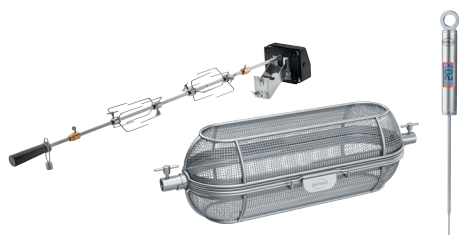

CADINI-SET 2-TLG.:

Kochtopf 24 cm und Bratpfanne mit Antihaft-
versiegelung 28 cm CADINI

Summe UVP der Einzelteile 263,00 €* | **135,00 €**

BBQ DREHSPIESS-SET 3-TLG.:

Premium-Drehspieß, Drehspieß-
korb und Gourmet-Thermometer

G2/G3/F60: Summe UVP der Einzelteile 281,90 €* | **135,00 €**

G4/G6: Summe UVP der Einzelteile 301,90 €* | **135,00 €**

(Abb. VIDERO G4-S VARIO+)

Gasgrill BBQ-Station VARIO+ inkl. Abdeckhaube

VIDERO G3-S UVP 978,95 €* | **599,00 €**