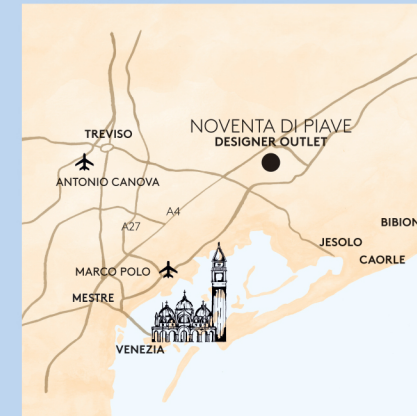

UNA SOLA DESTINAZIONE PER LO STILE CHE CERCHI

Scopri il segreto dello stile italiano a Noventa di Piave Designer Outlet, il primo outlet della Regione Veneto.

I tuoi brand preferiti come Burberry, Gucci, Salvatore Ferragamo e molti altri, con prezzi ridotti fino al 70%, tutto l'anno. Con oltre 200 marchi e servizi per tutta la famiglia, facilmente raggiungibili da Venezia, Treviso e le spiagge della costa adriatica, siamo una destinazione imperdibile per il tuo shopping.

**SCOPRI TUTTI
I NOSTRI
BRAND**

SCANSIONA IL QR CODE

A 30 MINUTI DA VENEZIA COME RAGGIUNGERCI

Siamo facilmente raggiungibili da Venezia, Mestre, Treviso e dalle spiagge venete. Se viaggi in auto, ci trovi lungo l'autostrada A4/E70, uscita Noventa di Piave.

Visita il nostro sito e scopri come raggiungerci
mcarthurglen.it/noventadipiave

COLLEGAMENTI BUS

Collegamenti giornalieri da Venezia Piazzale Roma (car terminal), Mestre Stazione FS e Aeroporto Internazionale Marco Polo, in collaborazione con ATVO. Acquista il tuo biglietto sul nostro sito.