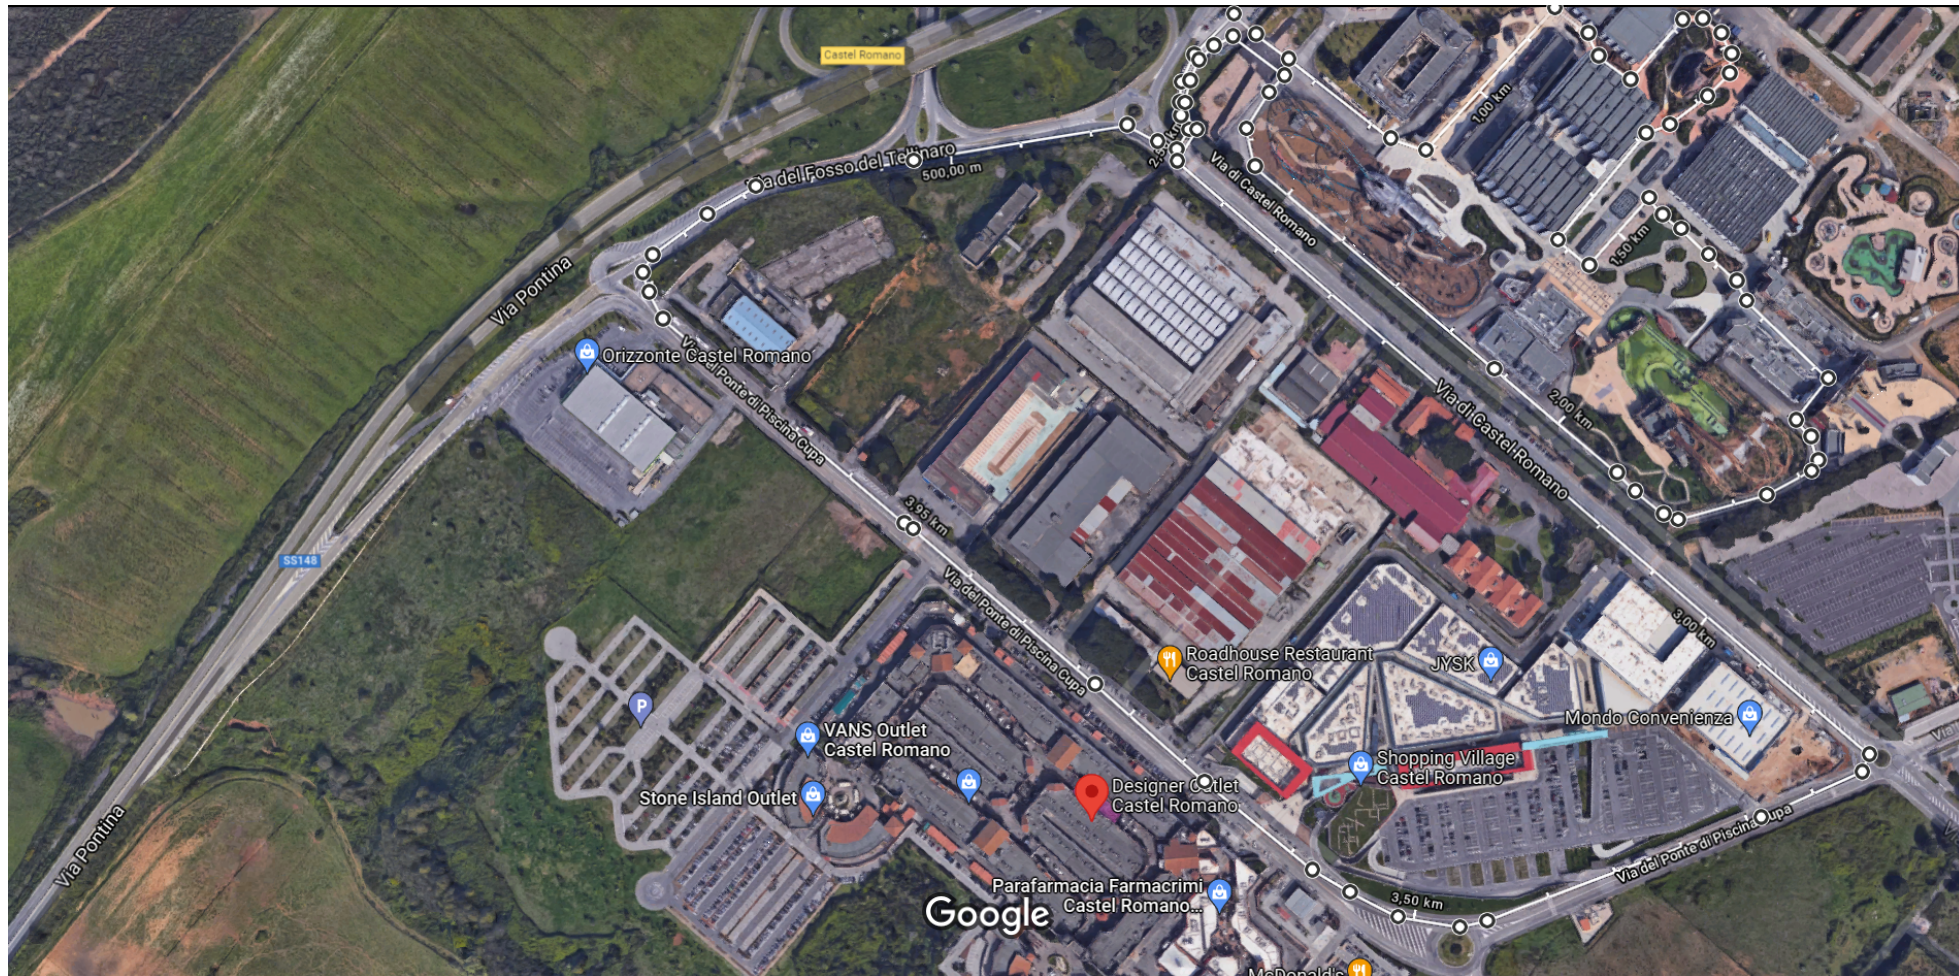

Google Maps Designer Outlet Castel Romano

Immagini ©2021 Google, Immagini ©2021 Maxar Technologies, Dati cartografici ©2021 100 m

Misura distanza
Superficie totale: 302.152,44 m² (3.252.341,84 ft²)
Distanza totale: 3,95 km (2,46 mi)